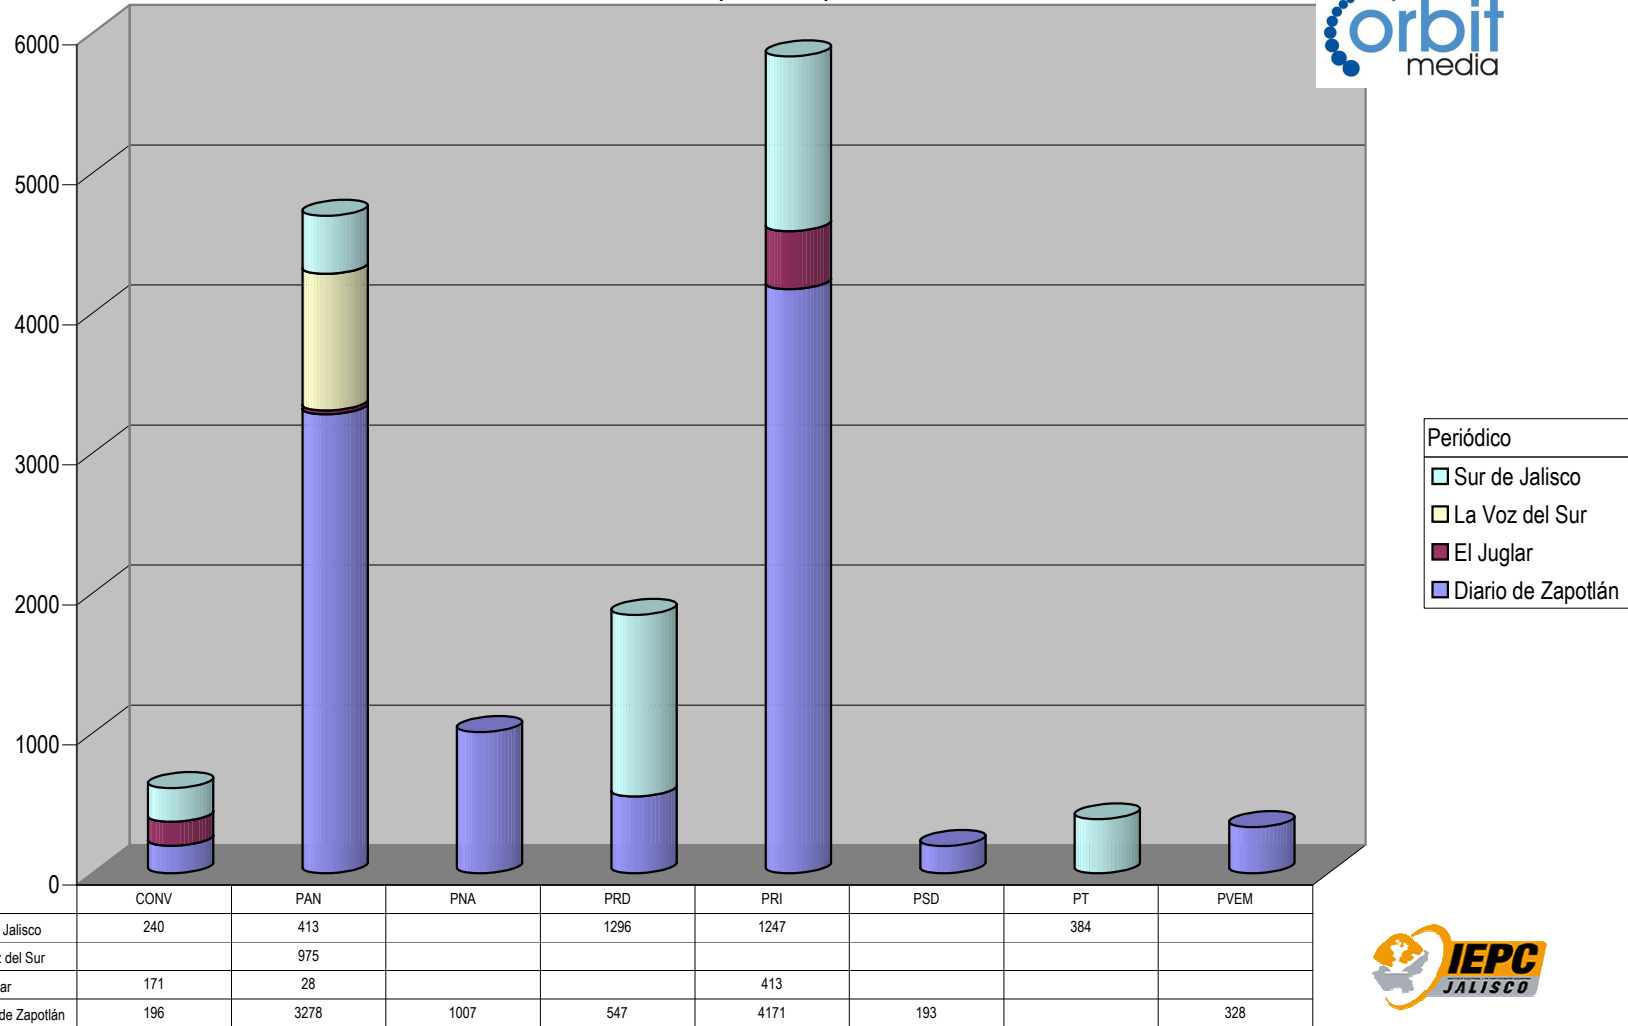

Plaza Autlán

Suma de Medida

TOTAL DE ESPACIO DESTINADO EN NOTAS INFORMATIVAS POR PARTIDO Y CIUDAD (En cm2)

■ Semanario Costeño

Nota: Cualquier Partido Político o Coalición no reflejado en la presente gráfica es indicativo de que no tuvo participación en el Periodo del Informe, Periódico o Plaza Respectiva. Los medios no mencionados no generaron información en el periodo.

Partido

Plaza Chapala

Suma de Medida

TOTAL DE ESPACIO DESTINADO EN NOTAS INFORMATIVAS POR PARTIDO Y CIUDAD (En cm2)

Nota: Si algún Partido Político o Coalición no reflejado en la presente gráfica es indicativo de que no tuvo participación en el Periodo del Informe, Periódico o Plaza Respectiva. Los medios no mencionados no generaron información en el periodo.

Partido

Plaza Ciudad Guzmán

Suma de Medida

TOTAL DE ESPACIO DESTINADO EN NOTAS INFORMATIVAS POR PARTIDO Y CIUDAD (En cm2)

Nota: Cualquier Partido Político o Coalición no reflejado en la presente gráfica es indicativo de que no tuvo participación en el Periodo del Informe, Periódico o Plaza Respectiva. Los medios no mencionados no generaron información en el periodo.