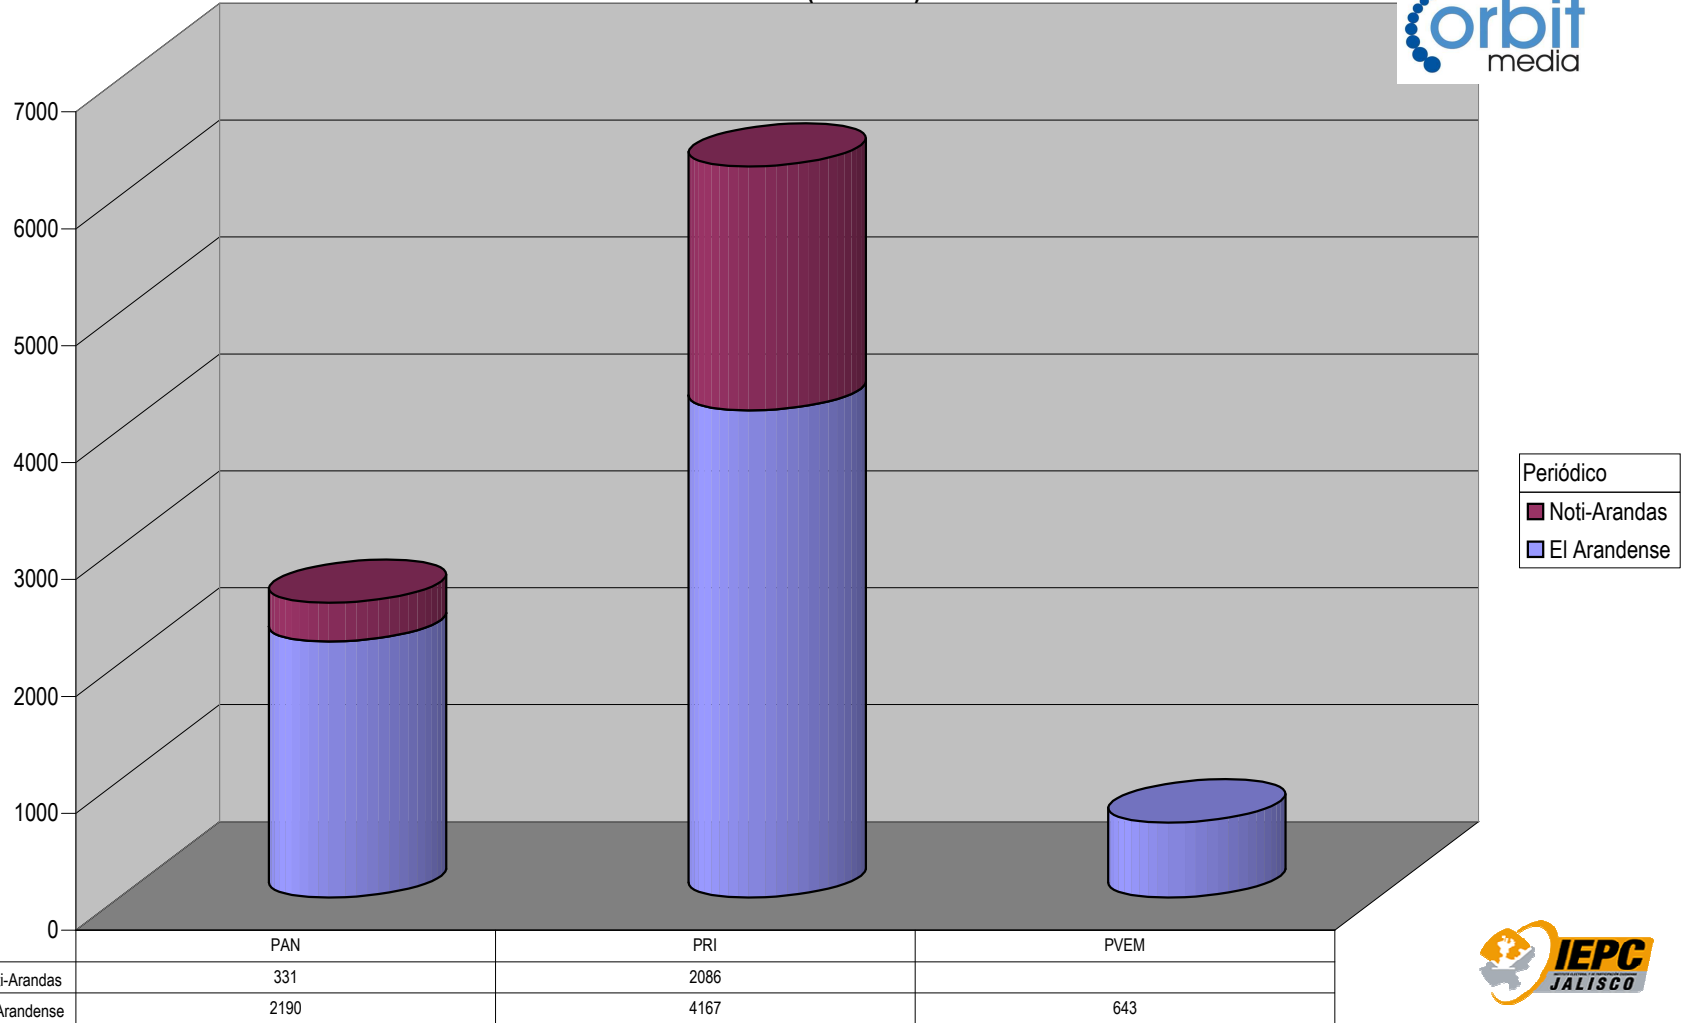

TOTAL DE ESPACIO DESTINADO EN NOTAS INFORMATIVAS POR PARTIDO Y PERIODICO (En cm2) Del 23 de Febrero al 2 de Marzo del 2009

Nota: Cualquier Partido Político o Coalición no reflejado en la presente gráfica es indicativo de que no tuvo participación en el Periodo del Informe, Periódico o Plaza Respectiva. Los medios no mencionados no generaron información en el periodo.

Plaza|Ameca

TOTAL DE ESPACIO DESTINADO EN NOTAS INFORMATIVAS POR PARTIDO Y CIUDAD (En cm2)

Suma de Medida

Periódico
■ El Regional

	PAN	PNA	PRD	PRI
■ El Regional	287	154	306	311

Nota: Cualquier Partido Político o Coalición no reflejado en la presente gráfica es indicativo de que no tuvo participación en el Periodo del Informe, Periódico o Plaza Respectiva. Los medios no mencionados no generaron información en el periodo.

Partido

Plaza Arandas

Suma de Medida

TOTAL DE ESPACIO DESTINADO EN NOTAS INFORMATIVAS POR PARTIDO Y CIUDAD (En cm2)

Periódico
■ Noti-Arandas
■ El Arandense

Nota: Cualquier Partido Político o Coalición no reflejado en la presente gráfica es indicativo de que no tuvo participación en el Periodo del Informe, Periódico o Plaza Respectiva. Los medios no mencionados no generaron información en el periodo.

Partido

Plaza Atotonilco El Alto

Suma de Medida

TOTAL DE ESPACIO DESTINADO EN NOTAS INFORMATIVAS POR PARTIDO Y CIUDAD (En cm2)

Nota: Cualquier Partido Político o Coalición no reflejado en la presente gráfica es indicativo de que no tuvo participación en el Periodo del Informe, Periódico o Plaza Respectiva. Los medios no mencionados no generaron información en el periodo.