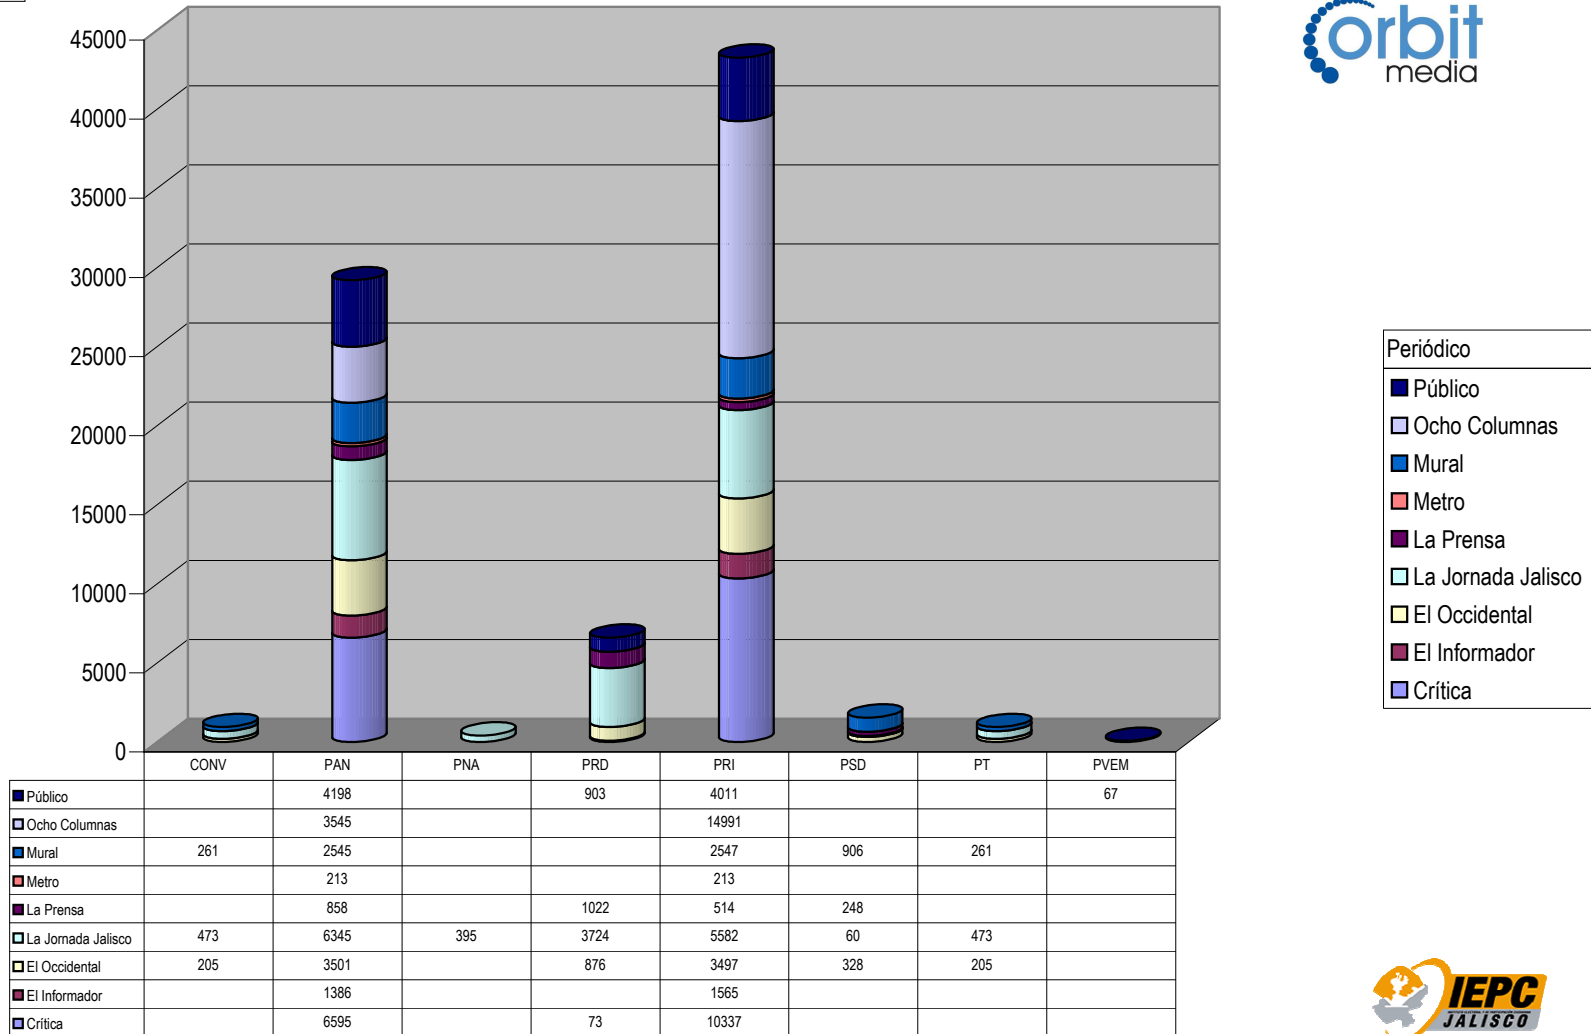

Plaza Autlán

Suma de Medida

TOTAL DE ESPACIO DESTINADO EN NOTAS INFORMATIVAS POR PARTIDO Y CIUDAD (En cm2)

■ Semanario Costeño

Nota: Cualquier Partido Político o Coalición no reflejado en la presente gráfica es indicativo de que no tuvo participación en el Periodo del Informe, Periódico o Plaza Respectiva. Los medios no mencionados no generaron información en el periodo.

Partido

Plaza Chapala

Suma de Medida

TOTAL DE ESPACIO DESTINADO EN NOTAS INFORMATIVAS POR PARTIDO Y CIUDAD (En cm2)

Nota: Si algún Partido Político o Coalición no reflejado en la presente gráfica es indicativo de que no tuvo participación en el Periodo del Informe, Periódico o Plaza Respectiva. Los medios no mencionados no generaron información en el periodo.

Partido

Plaza Ciudad Guzmán

Suma de Medida

TOTAL DE ESPACIO DESTINADO EN NOTAS INFORMATIVAS POR PARTIDO Y CIUDAD (En cm2)

Nota: Cualquier Partido Político o Coalición no reflejado en la presente gráfica es indicativo de que no tuvo participación en el Periodo del Informe, Periódico o Plaza Respectiva. Los medios no mencionados no generaron información en el periodo.

Partido

Plaza Guadalajara

Suma de Medida

TOTAL DE ESPACIO DESTINADO EN NOTAS INFORMATIVAS POR PARTIDO Y CIUDAD (En cm2)

Nota: Cualquier Partido Político o Coalición no reflejado en la presente gráfica es indicativo de que no tuvo participación en el Periodo del Informe, Periódico o Plaza Respectiva. Los medios no mencionados no generaron información en el periodo.