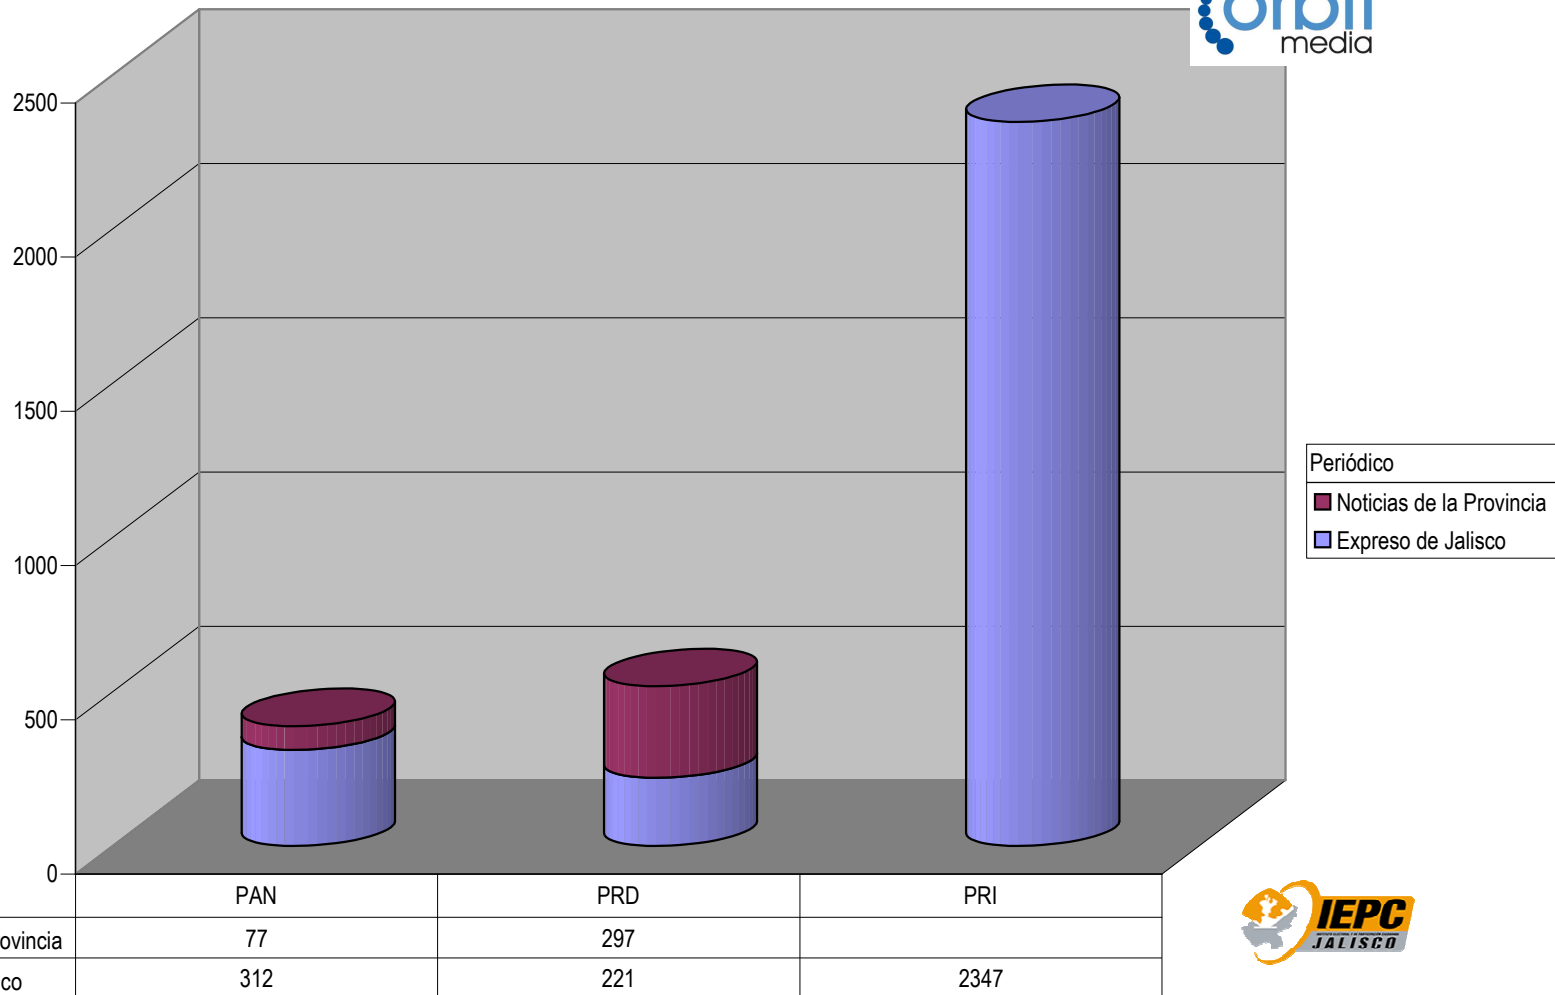

Partido

Plaza Jalostotitlán

Suma de Medida

TOTAL DE ESPACIO DESTINADO EN NOTAS INFORMATIVAS POR PARTIDO Y CIUDAD (En cm2)

Periódico
■ Diario de los Altos

Nota: Cualquier Partido Político o Coalición no reflejado en la presente gráfica es indicativo de que no tuvo participación en el Periodo del Informe, Periódico o Plaza Respectiva. Los medios no mencionados no generaron información en el periodo.

Partido

Plaza Lagos de Moreno

Suma de Medida

TOTAL DE ESPACIO DESTINADO EN NOTAS INFORMATIVAS POR PARTIDO Y CIUDAD (En cm2)

Nota: Cualquier Partido Político o Coalición no reflejado en la presente gráfica es indicativo de que no tuvo participación en el Periodo del Informe, Periódico o Plaza Respectiva. Los medios no mencionados no generaron información en el periodo.

Partido

Plaza Ocotlán

Suma de Medida

TOTAL DE ESPACIO DESTINADO EN NOTAS INFORMATIVAS POR PARTIDO Y CIUDAD (En cm2)

Nota: Cualquier Partido Político o Coalición no reflejado en la presente gráfica es indicativo de que no tuvo participación en el Periodo del Informe, Periódico o Plaza Respectiva. Los medios no mencionados no generaron información en el periodo.