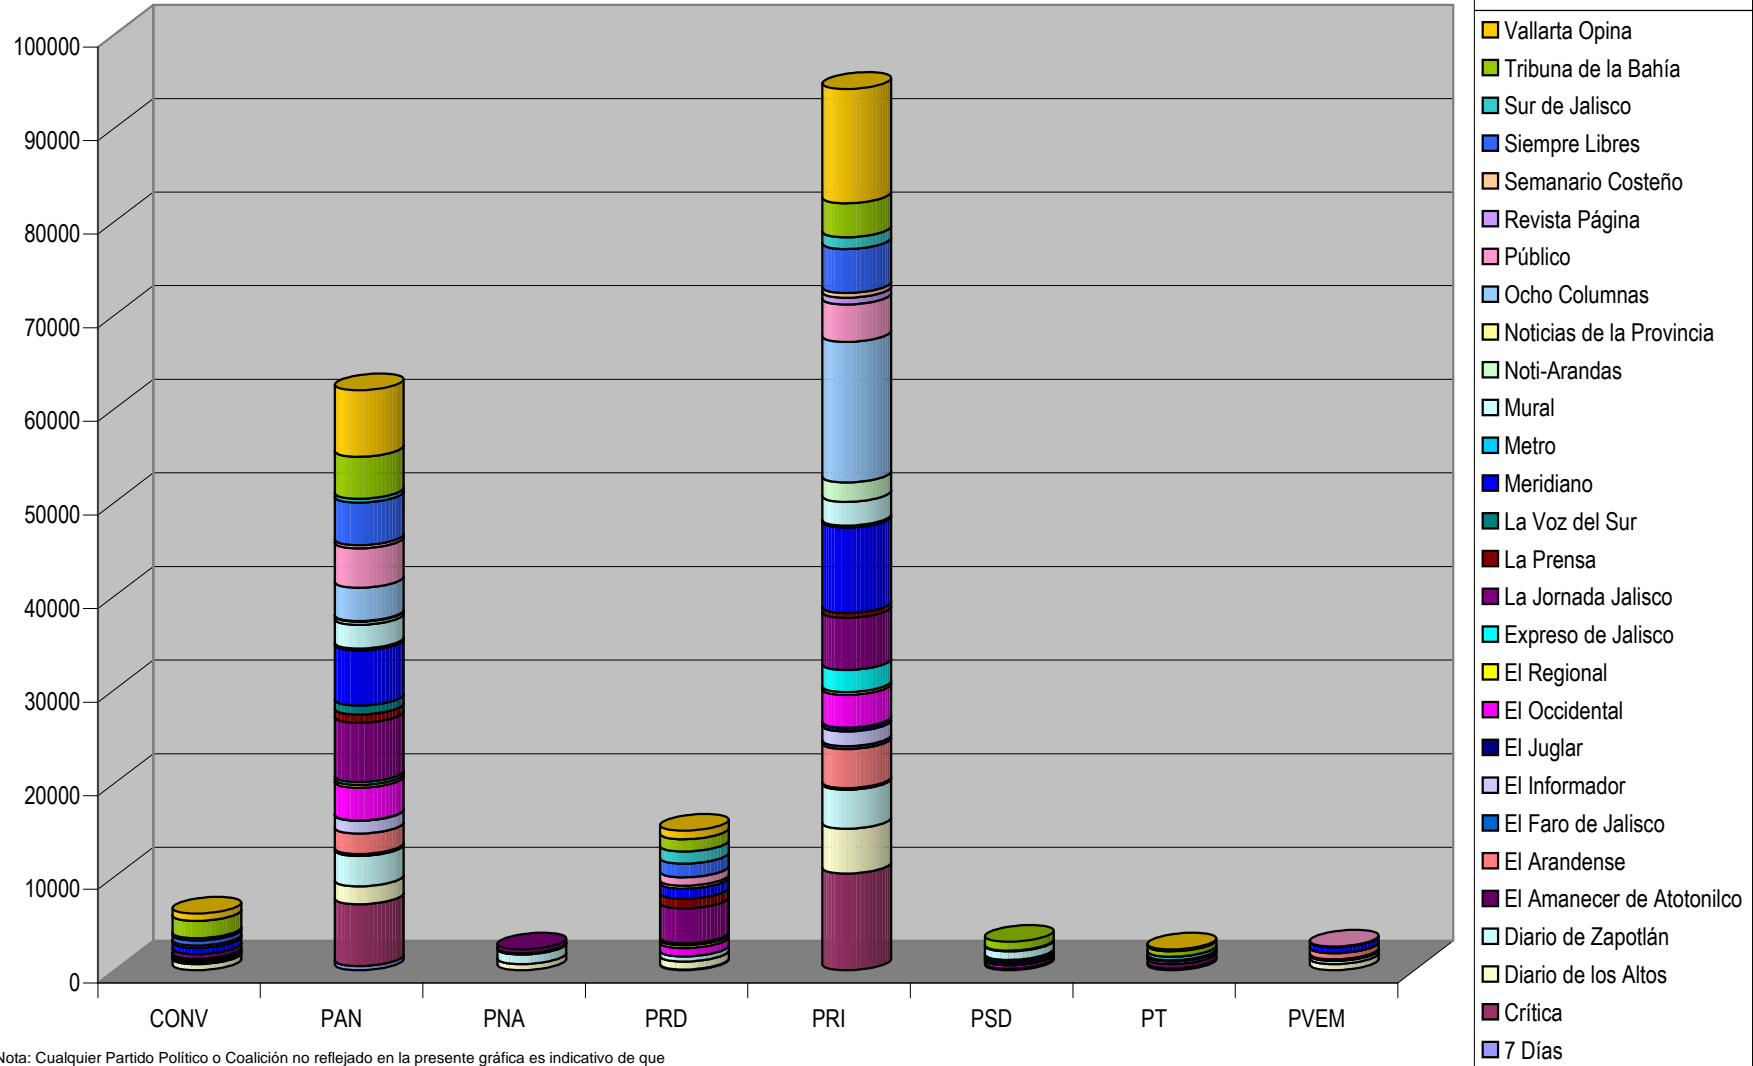

TOTAL DE ESPACIO DESTINADO EN NOTAS INFORMATIVAS POR PARTIDO Y PERIODICO (En cm2) Del 23 de Febrero al 2 de Marzo del 2009

Nota: Cualquier Partido Político o Coalición no reflejado en la presente gráfica es indicativo de que no tuvo participación en el Periodo del Informe, Periódico o Plaza Respectiva. Los medios no mencionados no generaron información en el periodo.

Partido

**PARTICIPACIÓN EN ESPACIO DESTINADO EN NOTAS INFORMATIVAS POR PARTIDO Y PERIODICO
(En cm2).**

Nota: Cualquier Partido Político o Coalición no reflejado en la presente gráfica es indicativo de que no tuvo participación en el Periodo del Informe, Periódico o Plaza Respectiva. Los medios no mencionados no generaron información en el periodo

Plaza|Ameca

TOTAL DE ESPACIO DESTINADO EN NOTAS INFORMATIVAS POR PARTIDO Y CIUDAD (En cm2)

Suma de Medida

Periódico
■ El Regional

	PAN	PNA	PRD	PRI
■ El Regional	287	154	306	311

Nota: Cualquier Partido Político o Coalición no reflejado en la presente gráfica es indicativo de que no tuvo participación en el Periodo del Informe, Periódico o Plaza Respectiva. Los medios no mencionados no generaron información en el periodo.

Partido

Plaza Arandas

Suma de Medida

TOTAL DE ESPACIO DESTINADO EN NOTAS INFORMATIVAS POR PARTIDO Y CIUDAD (En cm2)

Periódico
■ Noti-Arandas
■ El Arandense

Nota: Cualquier Partido Político o Coalición no reflejado en la presente gráfica es indicativo de que no tuvo participación en el Periodo del Informe, Periódico o Plaza Respectiva. Los medios no mencionados no generaron información en el periodo.