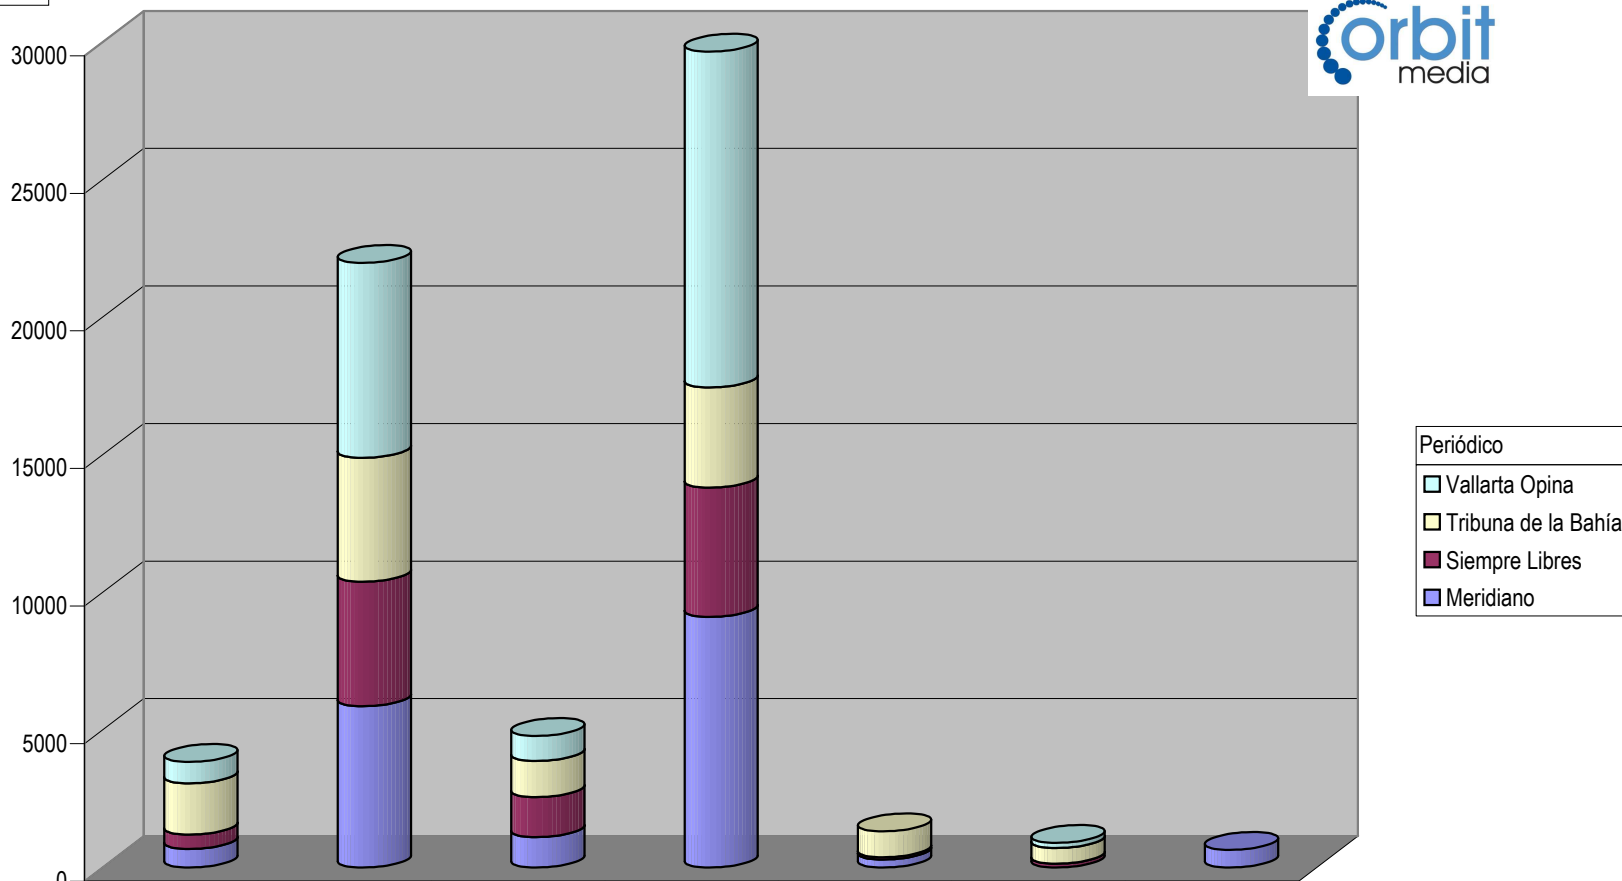

Partido

Plaza Ocotlán

Suma de Medida

TOTAL DE ESPACIO DESTINADO EN NOTAS INFORMATIVAS POR PARTIDO Y CIUDAD (En cm2)

Nota: Cualquier Partido Político o Coalición no reflejado en la presente gráfica es indicativo de que no tuvo participación en el Periodo del Informe, Periódico o Plaza Respectiva. Los medios no mencionados no generaron información en el periodo.

Partido

Plaza Puerto Vallarta

Suma de Medida

TOTAL DE ESPACIO DESTINADO EN NOTAS INFORMATIVAS POR PARTIDO Y CIUDAD (En cm2)

	CONV	PAN	PRD	PRI	PSD	PT	PVEM
Vallarta Opina	780	7083	910	12206		186	
Tribuna de la Bahía	1853	4509	1317	3643	938	577	
Siempre Libres	531	4526	1454	4700	85	140	
Meridiano	677	5866	1107	9111	292		647