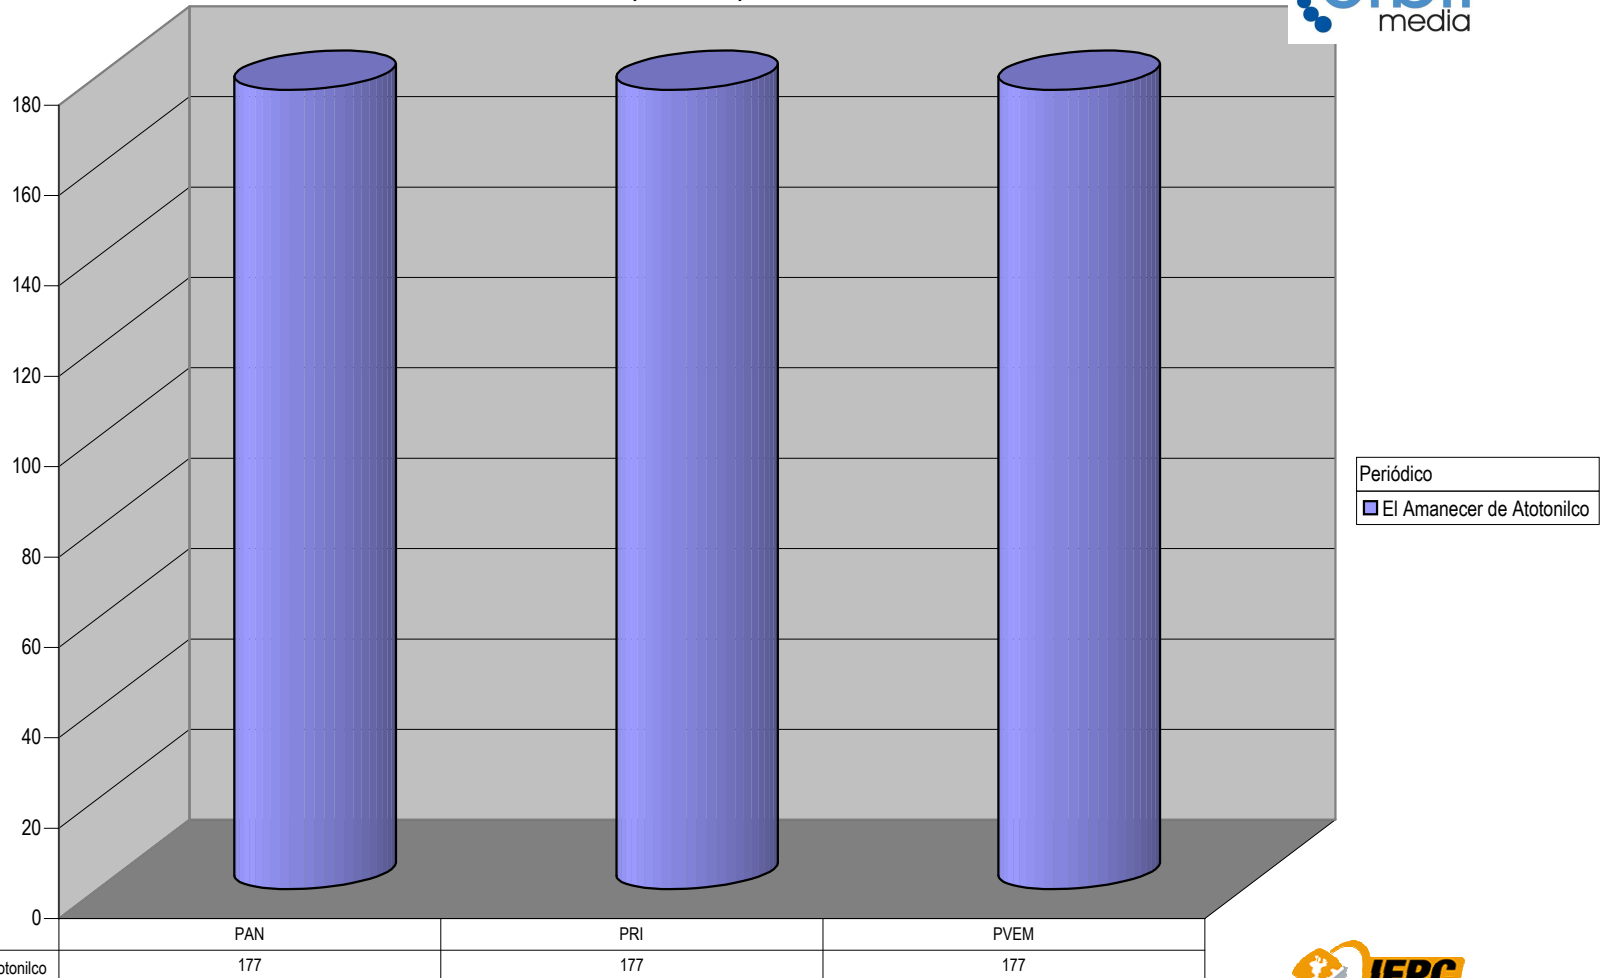

Partido

Plaza Arandas

Suma de Medida

TOTAL DE ESPACIO DESTINADO EN NOTAS INFORMATIVAS POR PARTIDO Y CIUDAD (En cm2)

Periódico
■ Noti-Arandas
■ El Arandense

Nota: Cualquier Partido Político o Coalición no reflejado en la presente gráfica es indicativo de que no tuvo participación en el Periodo del Informe, Periódico o Plaza Respectiva. Los medios no mencionados no generaron información en el periodo.

Partido

Plaza Atotonilco El Alto

Suma de Medida

TOTAL DE ESPACIO DESTINADO EN NOTAS INFORMATIVAS POR PARTIDO Y CIUDAD (En cm2)

Nota: Cualquier Partido Político o Coalición no reflejado en la presente gráfica es indicativo de que no tuvo participación en el Periodo del Informe, Periódico o Plaza Respectiva. Los medios no mencionados no generaron información en el periodo.

Plaza Autlán

Suma de Medida

TOTAL DE ESPACIO DESTINADO EN NOTAS INFORMATIVAS POR PARTIDO Y CIUDAD (En cm2)

■ Semanario Costeño

Nota: Cualquier Partido Político o Coalición no reflejado en la presente gráfica es indicativo de que no tuvo participación en el Periodo del Informe, Periódico o Plaza Respectiva. Los medios no mencionados no generaron información en el periodo.