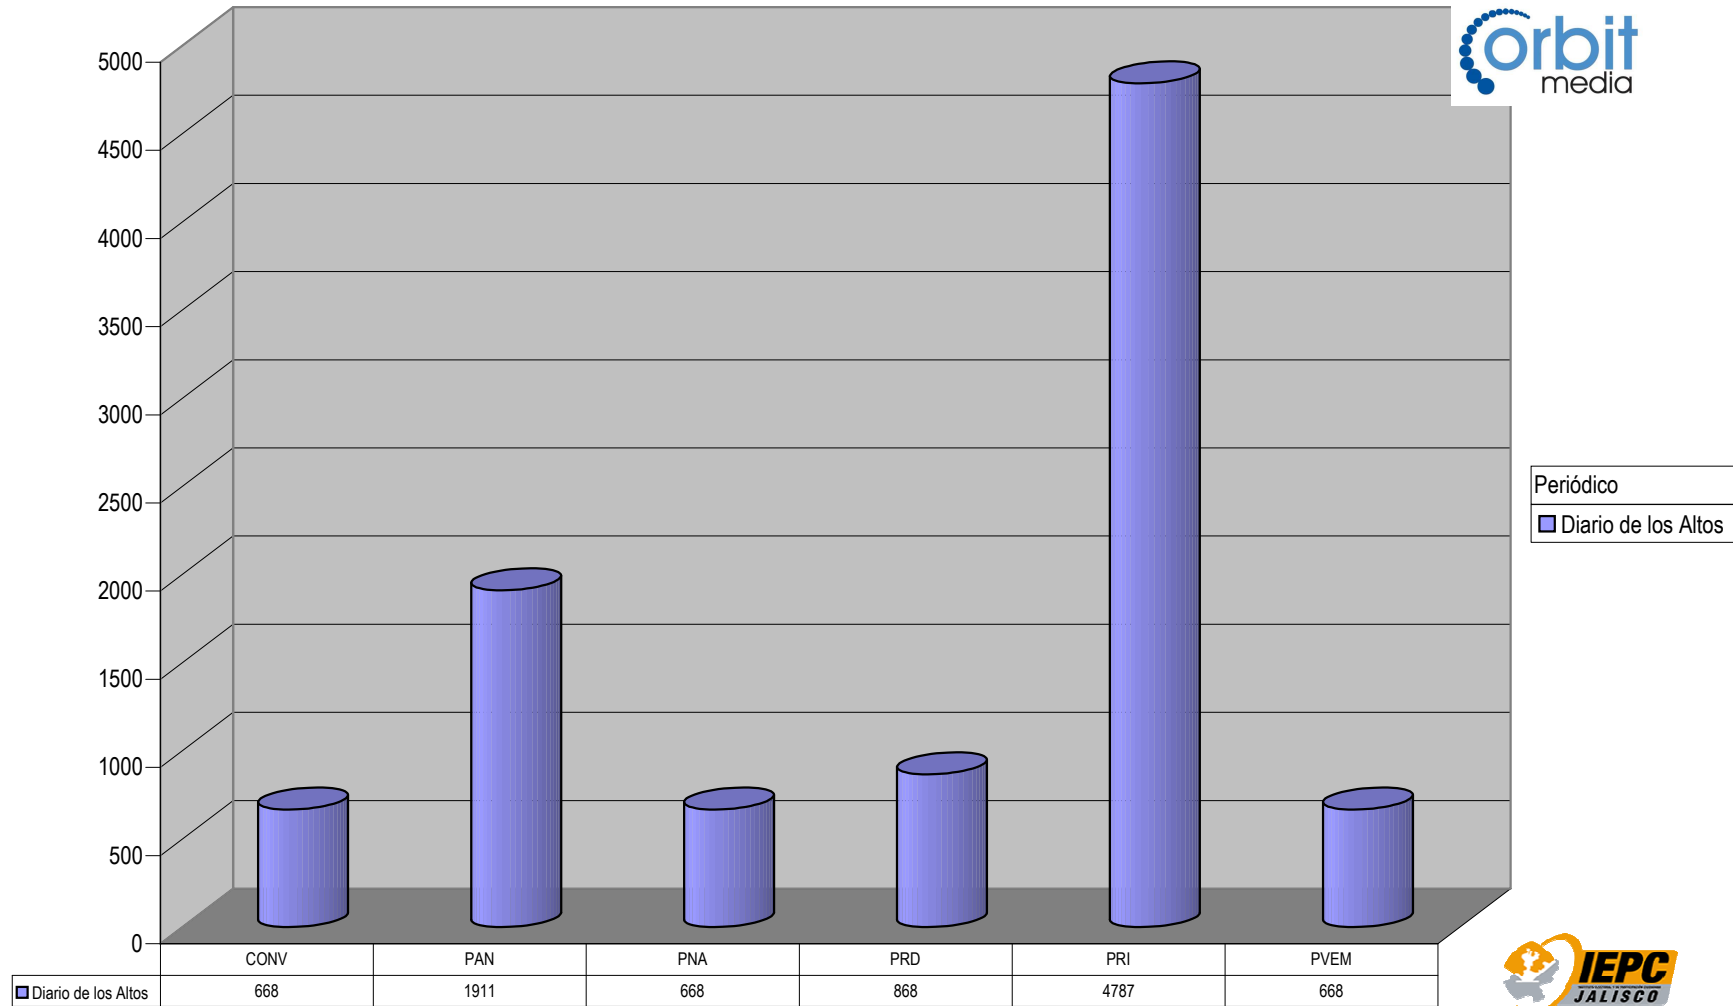

Plaza Jalostotitlán

Suma de Medida

TOTAL DE ESPACIO DESTINADO EN NOTAS INFORMATIVAS POR PARTIDO Y CIUDAD (En cm2)

Periódico
■ Diario de los Altos

Nota: Cualquier Partido Político o Coalición no reflejado en la presente gráfica es indicativo de que no tuvo participación en el Periodo del Informe, Periódico o Plaza Respectiva. Los medios no mencionados no generaron información en el periodo.

Partido