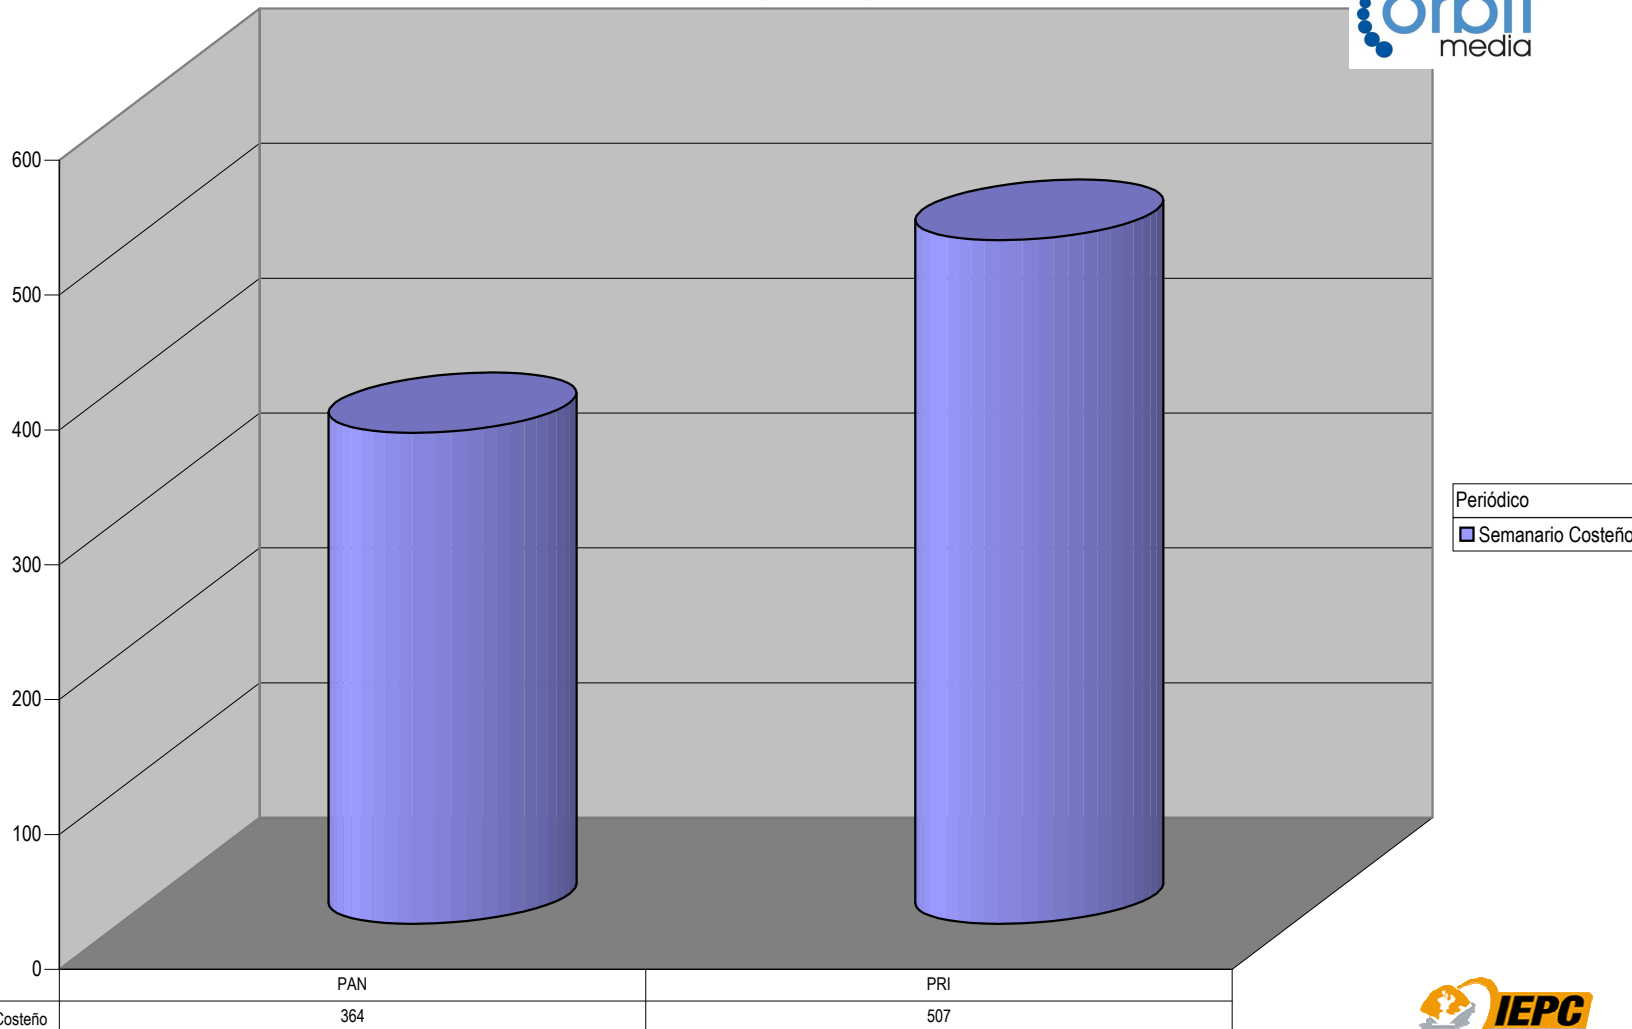

Partido

Plaza Arandas

Suma de Medida

TOTAL DE ESPACIO DESTINADO EN NOTAS INFORMATIVAS POR PARTIDO Y CIUDAD (En cm2)

Periódico
■ Noti-Arandas
■ El Arandense

Nota: Cualquier Partido Político o Coalición no reflejado en la presente gráfica es indicativo de que no tuvo participación en el Periodo del Informe, Periódico o Plaza Respectiva. Los medios no mencionados no generaron información en el periodo.

Partido

Plaza Atotonilco El Alto

Suma de Medida

TOTAL DE ESPACIO DESTINADO EN NOTAS INFORMATIVAS POR PARTIDO Y CIUDAD (En cm2)

Nota: Cualquier Partido Político o Coalición no reflejado en la presente gráfica es indicativo de que no tuvo participación en el Periodo del Informe, Periódico o Plaza Respectiva. Los medios no mencionados no generaron información en el periodo.

Plaza Autlán

Suma de Medida

TOTAL DE ESPACIO DESTINADO EN NOTAS INFORMATIVAS POR PARTIDO Y CIUDAD (En cm2)

■ Semanario Costeño

Nota: Cualquier Partido Político o Coalición no reflejado en la presente gráfica es indicativo de que no tuvo participación en el Periodo del Informe, Periódico o Plaza Respectiva. Los medios no mencionados no generaron información en el periodo.