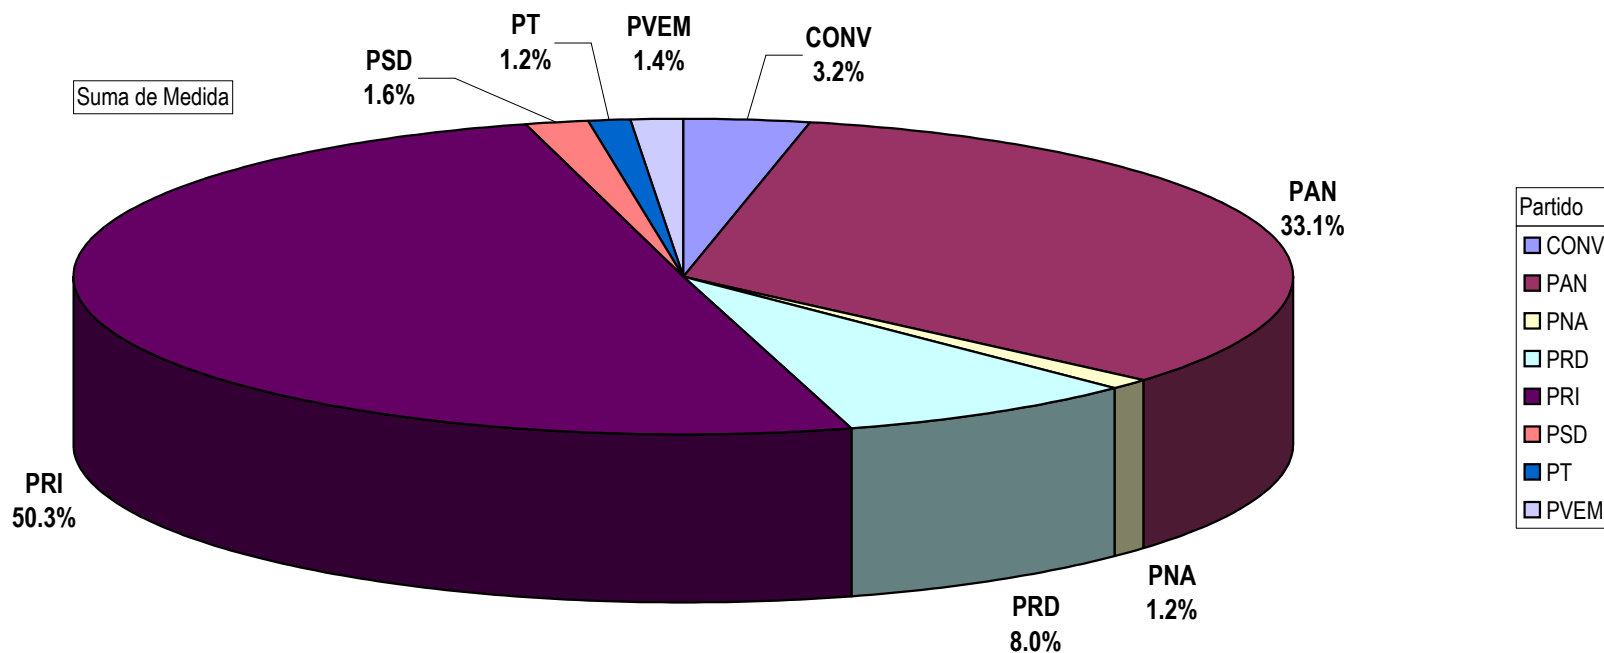

TOTAL DE ESPACIO DESTINADO EN NOTAS INFORMATIVAS POR PARTIDO Y PERIODICO (En cm2) Del 23 de Febrero al 2 de Marzo del 2009

Nota: Cualquier Partido Político o Coalición no reflejado en la presente gráfica es indicativo de que no tuvo participación en el Periodo del Informe, Periódico o Plaza Respectiva. Los medios no mencionados no generaron información en el periodo.

Partido

**PARTICIPACIÓN EN ESPACIO DESTINADO EN NOTAS INFORMATIVAS POR PARTIDO Y PERIODICO
(En cm2).**

Nota: Cualquier Partido Político o Coalición no reflejado en la presente gráfica es indicativo de que no tuvo participación en el Periodo del Informe, Periódico o Plaza Respectiva. Los medios no mencionados no generaron información en el periodo

Plaza|Ameca

TOTAL DE ESPACIO DESTINADO EN NOTAS INFORMATIVAS POR PARTIDO Y CIUDAD (En cm2)

Suma de Medida

Periódico
■ El Regional

	PAN	PNA	PRD	PRI
■ El Regional	287	154	306	311

Nota: Cualquier Partido Político o Coalición no reflejado en la presente gráfica es indicativo de que no tuvo participación en el Periodo del Informe, Periódico o Plaza Respectiva. Los medios no mencionados no generaron información en el periodo.

Partido

Plaza Arandas

Suma de Medida

TOTAL DE ESPACIO DESTINADO EN NOTAS INFORMATIVAS POR PARTIDO Y CIUDAD (En cm2)

Periódico
■ Noti-Arandas
■ El Arandense

Nota: Cualquier Partido Político o Coalición no reflejado en la presente gráfica es indicativo de que no tuvo participación en el Periodo del Informe, Periódico o Plaza Respectiva. Los medios no mencionados no generaron información en el periodo.